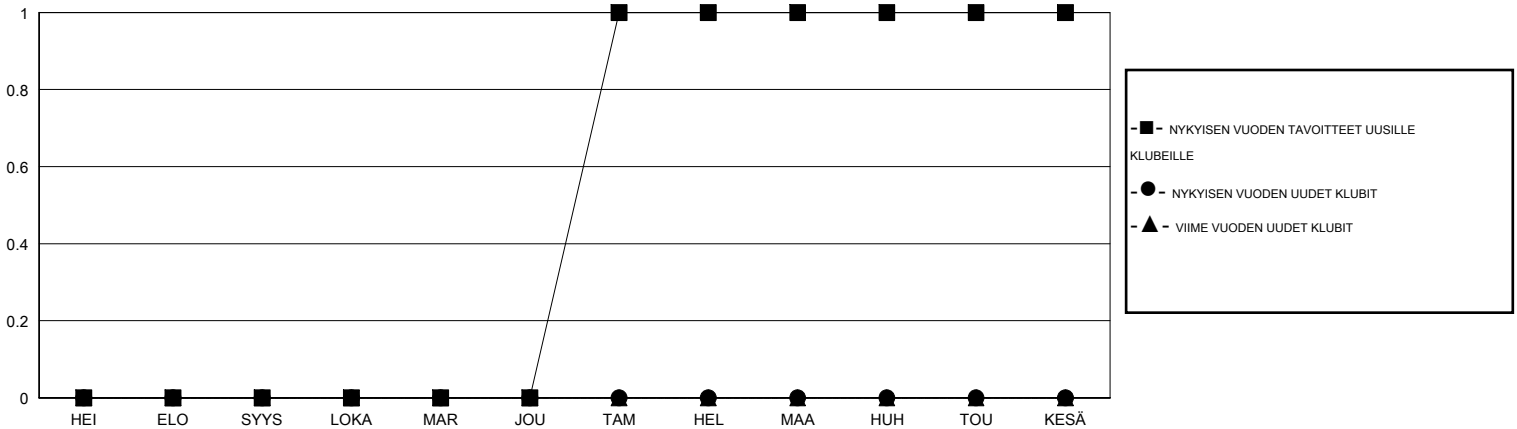

# MONTHLY MEMBERSHIP PROGRESS REPORT

District 107 L

Results as of: 8/31/2019

GMT:

SIJAINTI FINLAND

GMT VAALIPIIRI

Klubit				jäsenä			
TULOKSET 2019-2020				TULOKSET 2019-2020			
NELJÄNNES	UUDEN KLUBIN TAVOITE	UUDET KLUBIT	LOPETETUT KLUBIT	NELJÄNNES	JÄSENKASVUN NETTOTAVOITE	TOTEUTUNUT JÄSENKASVU	POISTETUT JÄSENET (mukaan lukien siirrot)
HEI/ELO/SYYS	0	0	1	HEI/ELO/SYYS	10	19	13
LOKA/MAR/JOU	0	0	0	LOKA/MAR/JOU	10	0	0
TAM/HEL/MAA	1	0	0	TAM/HEL/MAA	5	0	0
HUH/TOU/KESÄ	0	0	0	HUH/TOU/KESÄ	5	0	0

TAVOITTEET JA UUDET KLUBIT, KUMULATIIVINEN

TAVOITTEET JA JÄSENET, KUMULATIIVINEN

LAKKAUTETUT KLUBIT: 1

ERONNEET JÄSENET

KUOLLUT	0
KLUBI LAKKAUTETTU	0
MUU	13
<b>YHTEENSÄ</b>	<b>13</b>

1 CLUBS OF 40 LISÄNNYT YHDEN TAI USEAMMAN UUTTA JÄSENTÄ