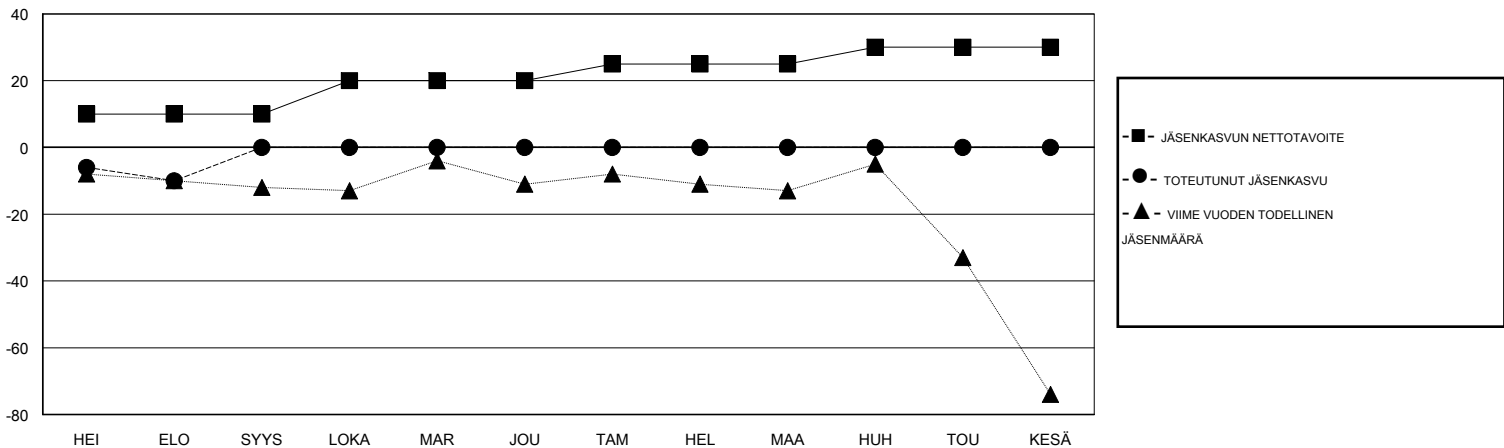

# MONTHLY MEMBERSHIP PROGRESS REPORT

District 107 L

Results as of: 8/31/2019

GMT:

SIJAINTI FINLAND

GMT VAALIPIIRI

Klubit				jäsenä			
TULOKSET 2019-2020				TULOKSET 2019-2020			
NELJÄNNES	UUDEN KLUBIN TAVOITE	UUDET KLUBIT	LOPETETUT KLUBIT	NELJÄNNES	JÄSENKASVUN NETTOTAVOITE	TOTEUTUNUT JÄSENKASVU	POISTETUT JÄSENET (mukaan lukien siirrot)
HEI/ELO/SYYS	0	0	1	HEI/ELO/SYYS	10	19	13
LOKA/MAR/JOU	0	0	0	LOKA/MAR/JOU	10	0	0
TAM/HEL/MAA	1	0	0	TAM/HEL/MAA	5	0	0
HUH/TOU/KESÄ	0	0	0	HUH/TOU/KESÄ	5	0	0

TAVOITTEET JA UUDET KLUBIT, KUMULATIIVINEN

TAVOITTEET JA JÄSENET, KUMULATIIVINEN

LAKKAUTETUT KLUBIT: 1

ERONNEET JÄSENET

KUOLLUT	0
KLUBI LAKKAUTETTU	0
MUU	13
<b>YHTEENSÄ</b>	<b>13</b>

1 CLUBS OF 40 LISÄNNYT YHDEN TAI USEAMMAN UUTTA JÄSENTÄ